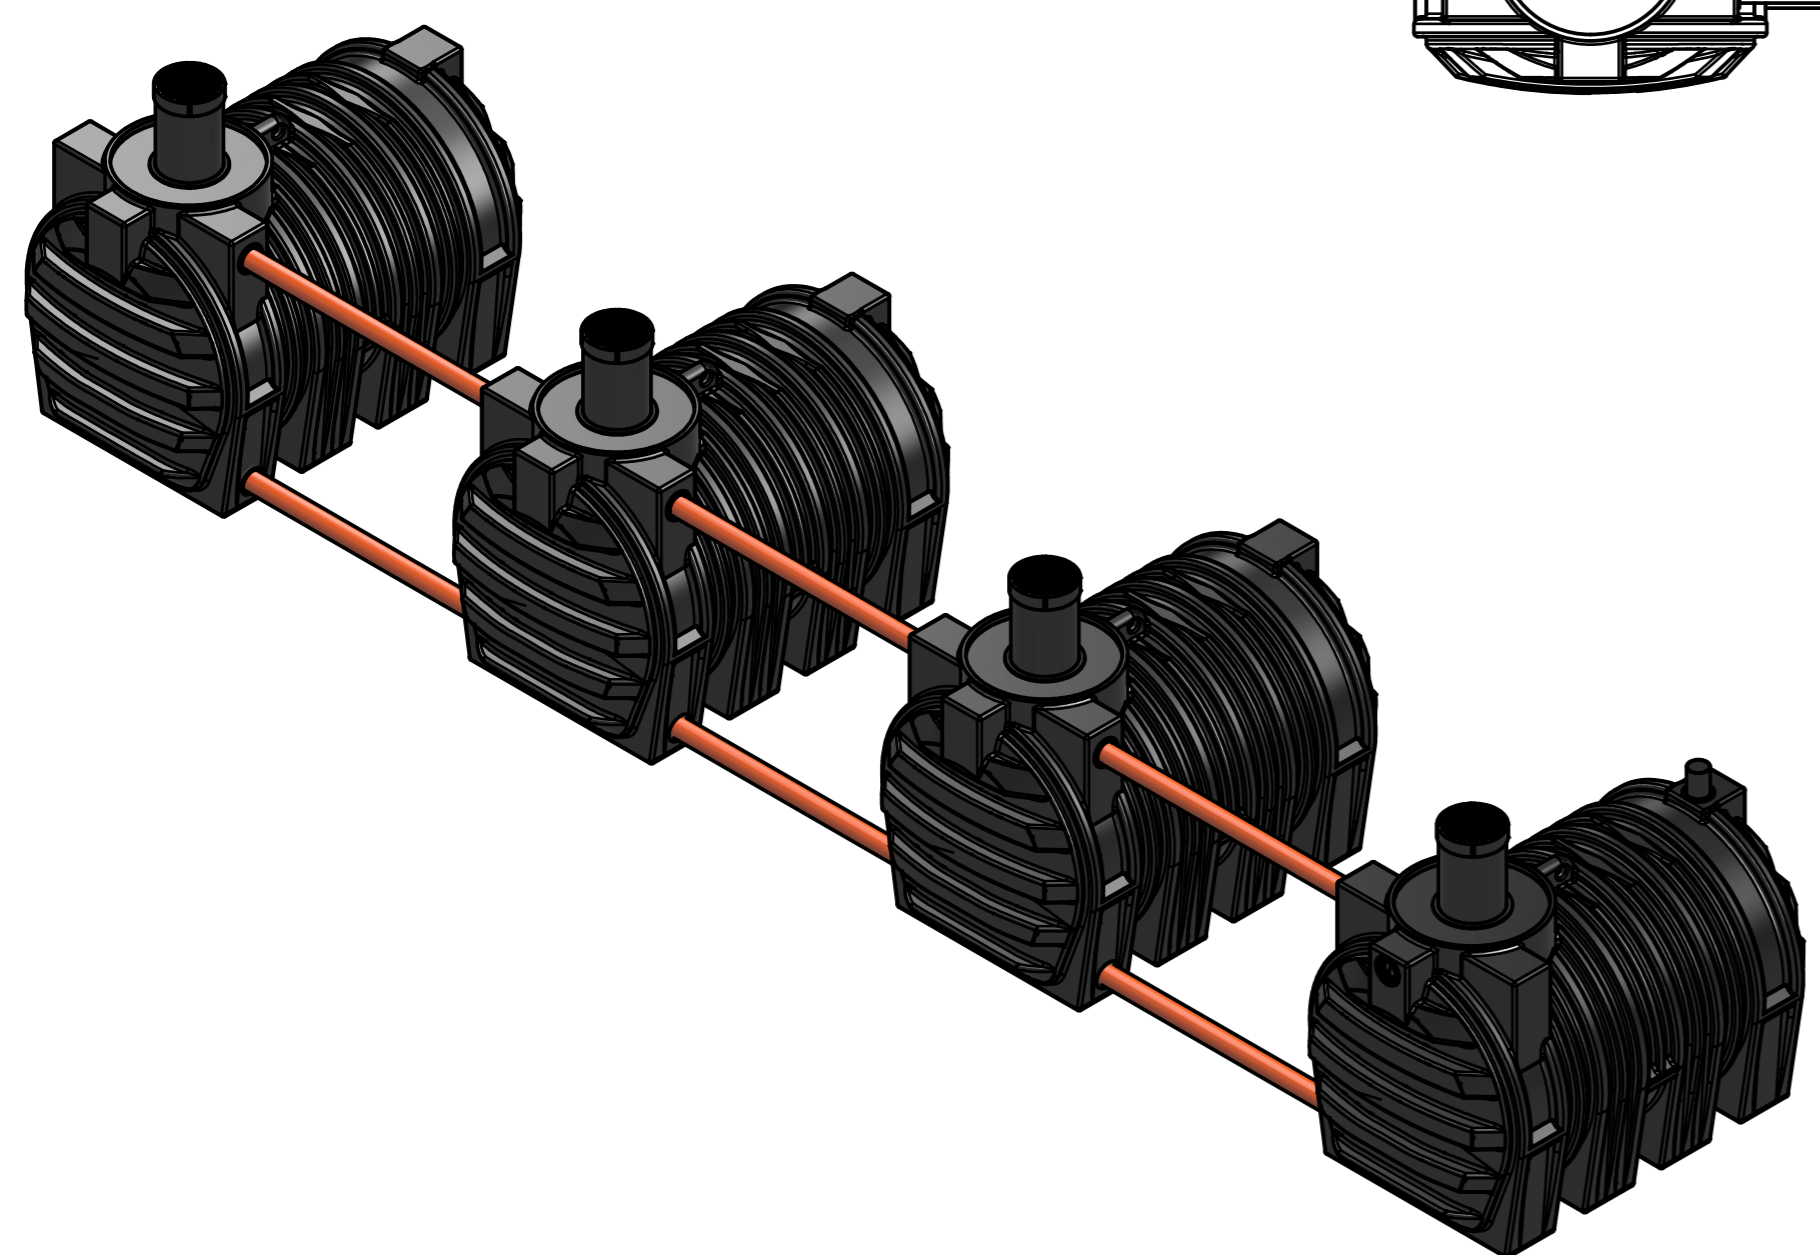

Verbindungsrohre sind nicht Teil des Lieferumfangs und werden bauseits gestellt

Technische Weiterentwicklungen und Änderungen der einzelnen Artikel, sowie Irrtümer, Druckfehler und Preisänderungen vorbehalten. Fotos und Zeichnungen sind unverbindlich. Produktionstechnisch bedingt können geringfügige Maß-, Gewichts- oder Farbabweichungen von 3% auftreten. Istmaße sind auf der Baustelle zu überprüfen.

		
Abwassersystem AQa.Line 12000 L mit Kontrollschacht DN300 Art.-Nr.: AA.12.4003		
<table border="1"> <tr> <td>1</td> </tr> <tr> <td>A2</td> </tr> </table>	1	A2
1		
A2		

Verbindungsrohre sind nicht Teil des Lieferumfangs und werden bauseits gestellt

	
Abwassersystem AQa.Line 12000 L mit Kontrollschacht DN300 und zusätzlichem Absaugrohr DN110 Art.-Nr.: AA.12.4013	
1	A2