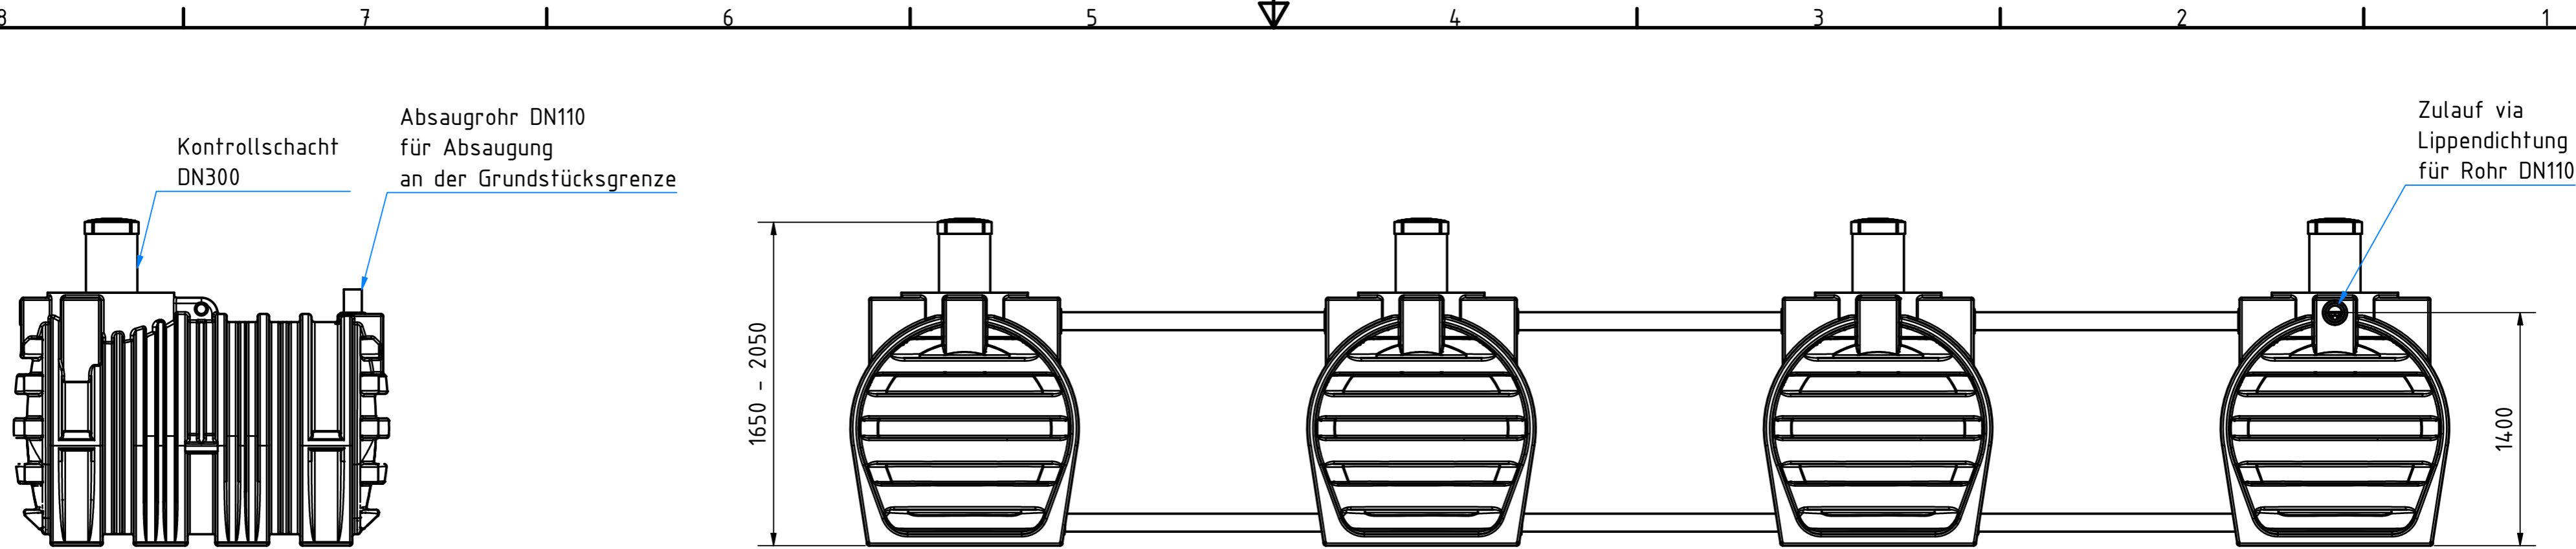

Verbindungsrohre sind nicht Teil des Lieferumfangs und werden bauseits gestellt

Technische Weiterentwicklungen und Änderungen der einzelnen Artikel, sowie Irrtümer, Druckfehler und Preisänderungen vorbehalten. Fotos und Zeichnungen sind unverbindlich. Produktionstechnisch bedingt können geringfügige Maß-, Gewichts- oder Farbabweichungen von 3% auftreten. Istmaße sind auf der Baustelle zu überprüfen.

		
Abwassersystem AQa.Line 12000 L mit Kontrollschacht DN300 Art.-Nr.: AA.12.4003		
<table border="1"> <tr> <td>1</td> </tr> <tr> <td>A2</td> </tr> </table>	1	A2
1		
A2		

Verbindungsrohre sind nicht Teil des Lieferumfangs und werden bauseits gestellt

Technische Weiterentwicklungen und Änderungen der einzelnen Artikel, sowie Irrtümer, Druckfehler und Preisänderungen vorbehalten. Fotos und Zeichnungen sind unverbindlich. Produktionstechnisch bedingt können geringfügige Maß-, Gewichts- oder Farbabweichungen von 3% auftreten. Istmaße sind auf der Baustelle zu überprüfen.

	
Abwassersystem AQa.Line 12000 L mit Kontrollschacht DN300 und zusätzlichem Absaugrohr DN110 Art.-Nr.: AA.12.4013	
1	A2