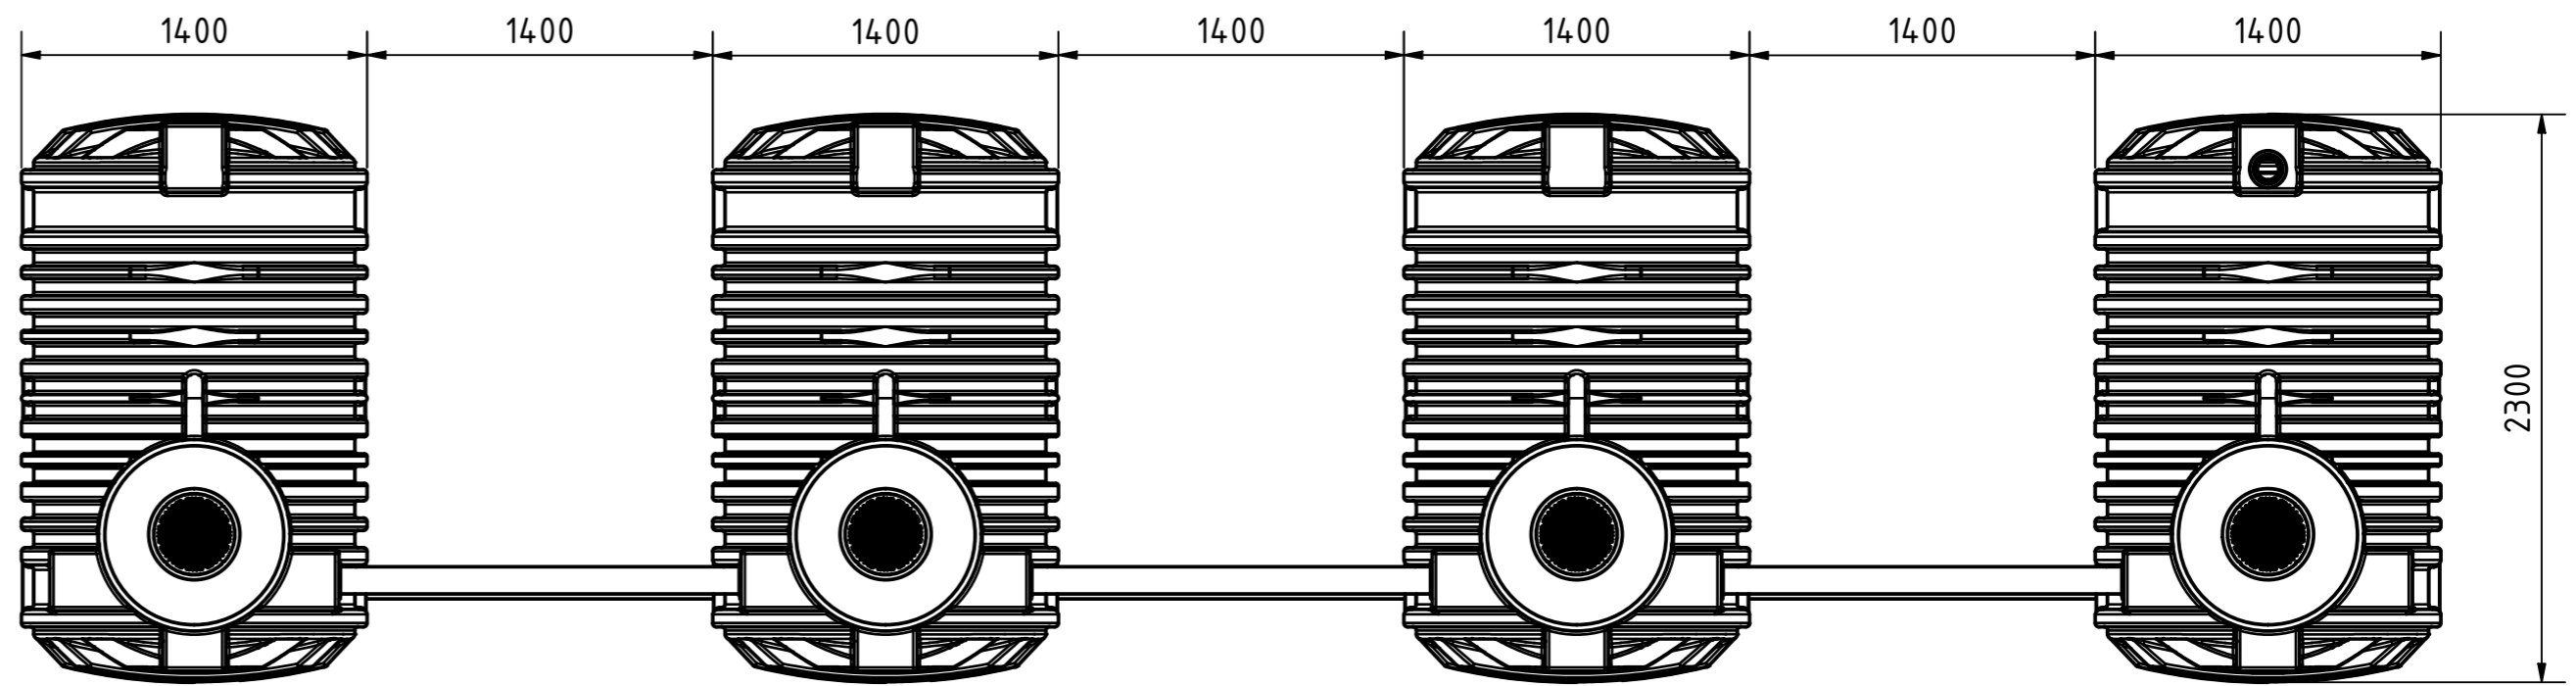

Verbindungsrohre sind nicht Teil des Lieferumfangs und werden bauseits gestellt

Technische Weiterentwicklungen und Änderungen der einzelnen Artikel, sowie Irrtümer, Druckfehler und Preisänderungen vorbehalten. Fotos und Zeichnungen sind unverbindlich. Produktionstechnisch bedingt können geringfügige Maß-, Gewichts- oder Farbabweichungen von 3% auftreten. Istmaße sind auf der Baustelle zu überprüfen.

		
Abwassersystem AQa.Line 12000 L mit Kontrollschacht DN300 Art.-Nr.: AA.12.4003		
<table border="1"> <tr> <td>1</td> </tr> <tr> <td>A2</td> </tr> </table>	1	A2
1		
A2		

Verbindungsrohre sind nicht Teil des Lieferumfangs und werden bauseits gestellt

	
Abwassersystem AQa.Line 12000 L mit Kontrollschacht DN300 und zusätzlichem Absaugrohr DN110 Art.-Nr.: AA.12.4013	
1	A2