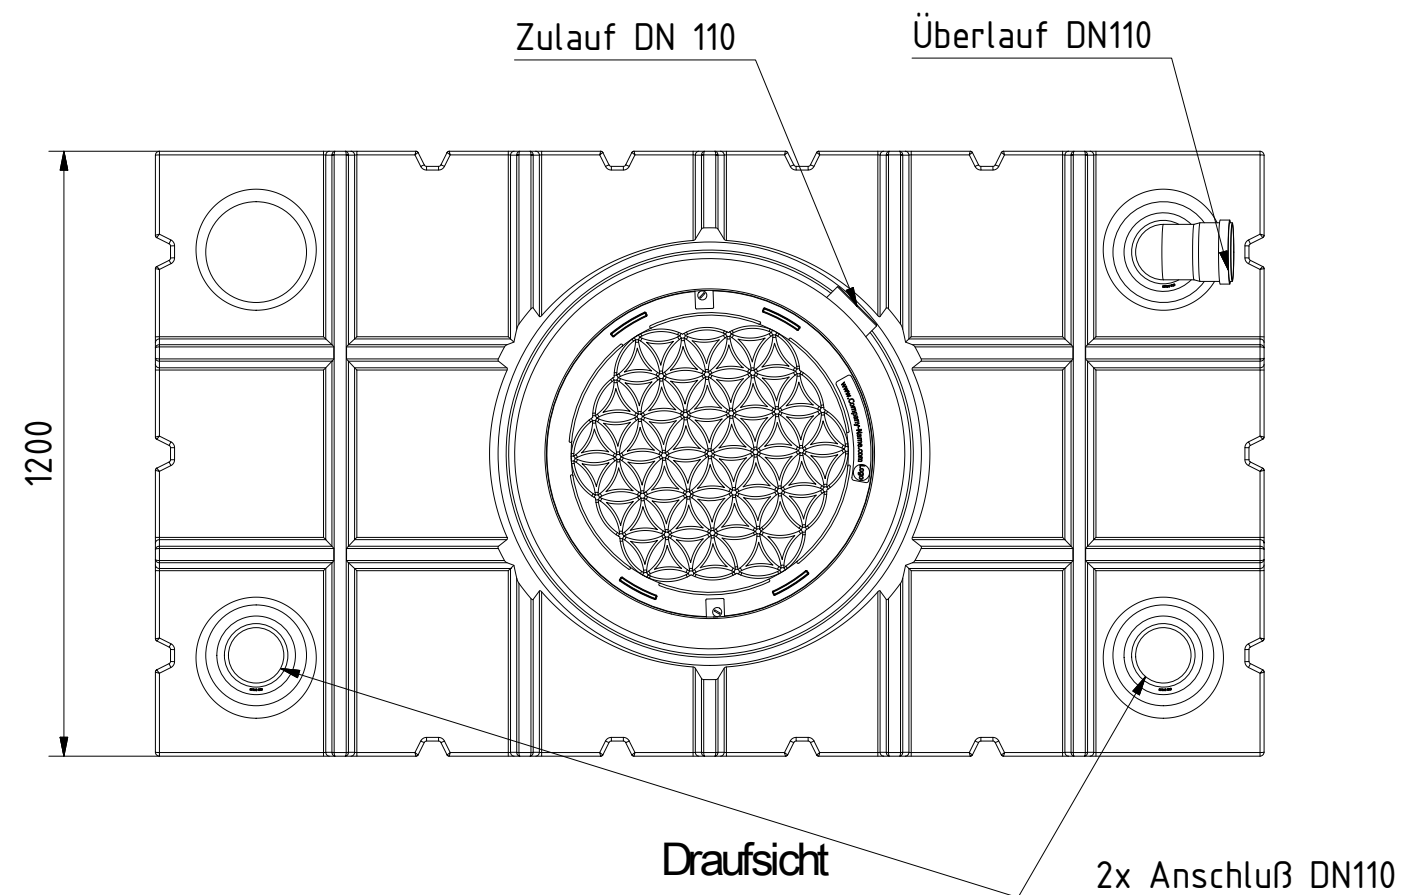

AQa.Line Art.-Nr.: AF 20 0031

AQa.Line 2000 | Flachtank mit Gartenfilter

Technische Weiterentwicklungen und Änderungen der einzelnen Artikel, sowie Irrtümer, Druckfehler und Preisänderungen vorbehalten. Fotos und Zeichnungen sind unverbindlich. Produktionstechnisch bedingt können geringfügige Maß-, Gewichts- und Farbabweichungen auftreten.