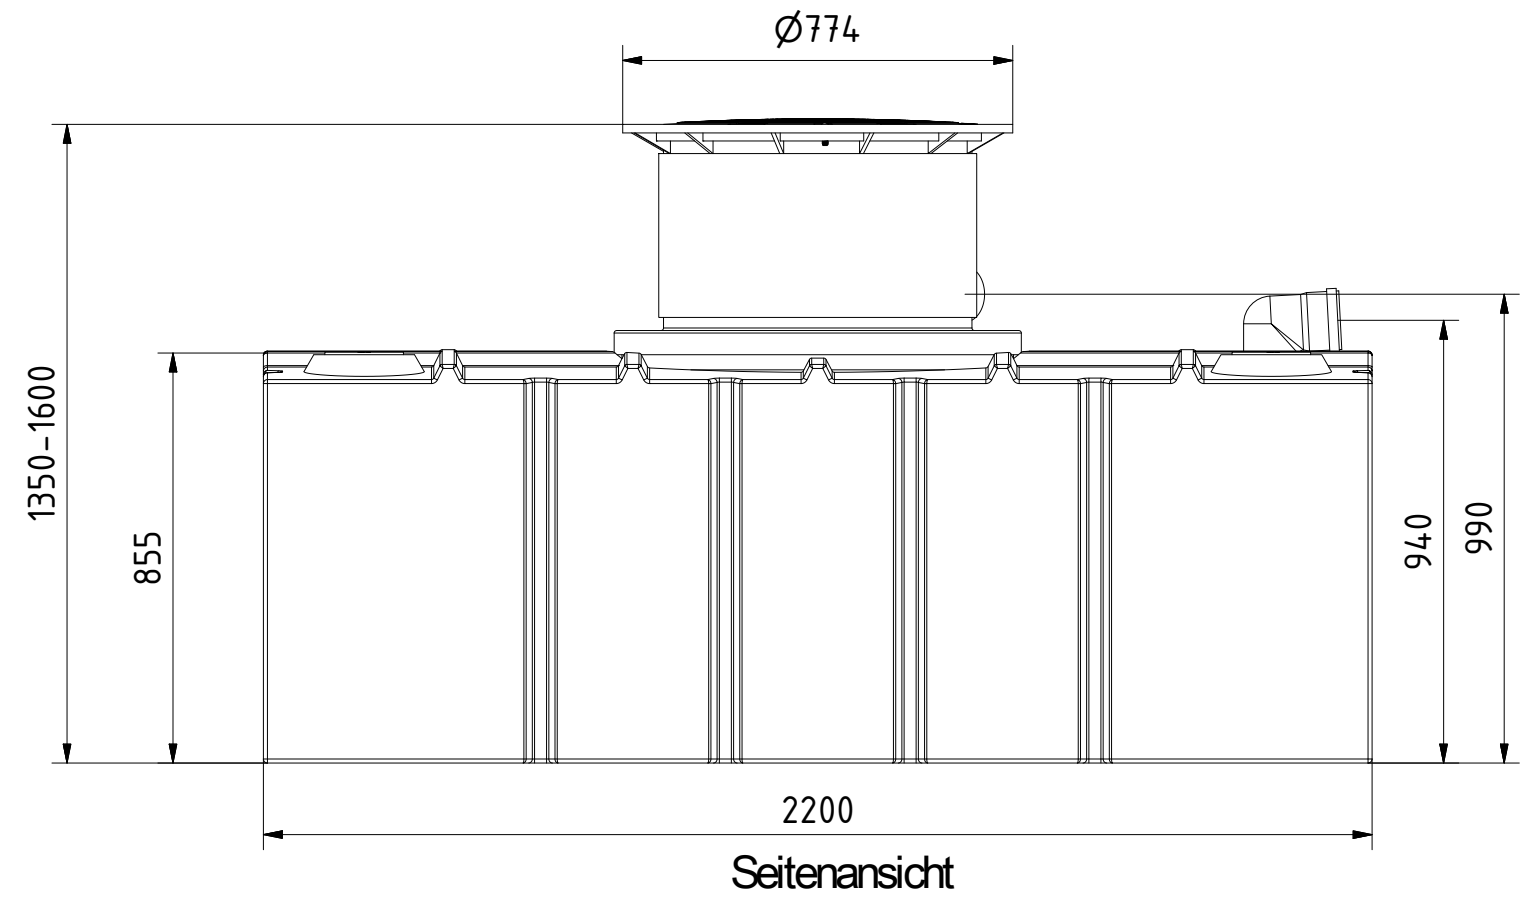

AQa.Line Art.-Nr.: AF 20 0031

AQa.Line 2000 | Flachtank mit Gartenfilter

Technische Weiterentwicklungen und Änderungen der einzelnen Artikel, sowie Irrtümer, Druckfehler und Preisänderungen vorbehalten. Fotos und Zeichnungen sind unverbindlich. Produktionstechnisch bedingt können geringfügige Maß-, Gewichts- und Farbabweichungen auftreten.

AQa.Line Art.-Nr.: AF 20 0032

**AQa.Line 2000 | Flachtank mit
Gartenfilter**

Technische Weiterentwicklungen und Änderungen der einzelnen Artikel, sowie Irrtümer, Druckfehler und Preisänderungen vorbehalten. Fotos und Zeichnungen sind unverbindlich. Produktionstechnisch bedingt können geringfügige Maß-, Gewichts- und Farbabweichungen auftreten.