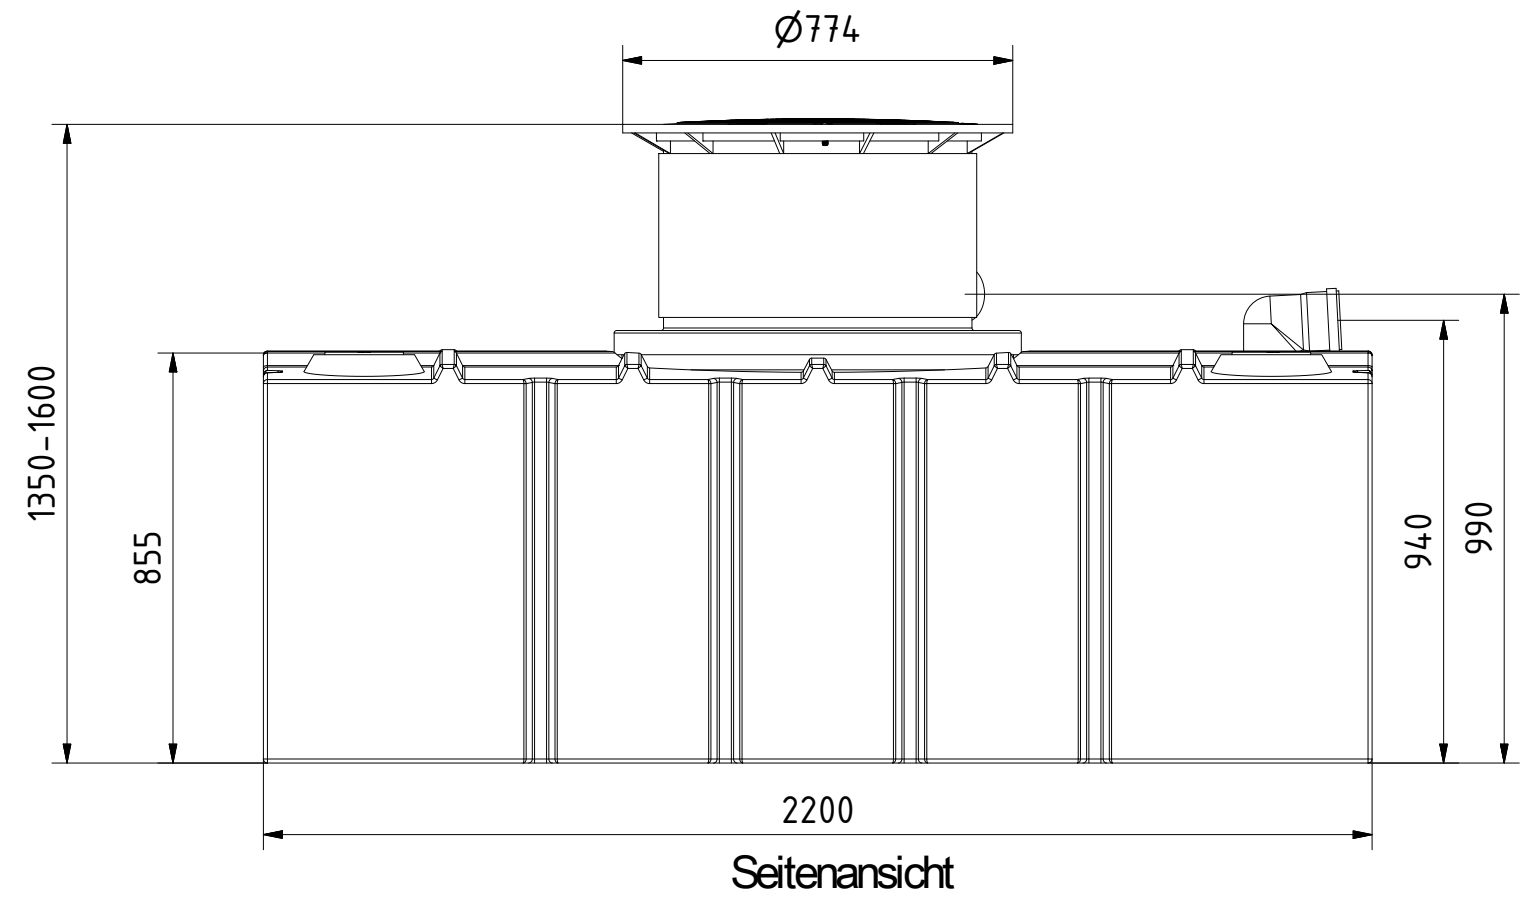

Technische Weiterentwicklungen und Änderungen der einzelnen Artikel, sowie Irrtümer, Druckfehler und Preisänderungen vorbehalten. Fotos und Zeichnungen sind unverbindlich. Produktionstechnisch bedingt können geringfügige Maß-, Gewichts- und Farbabweichungen auftreten.

AQa.Line Art.-Nr.: AF 20 0033

**AQa.Line 2000 | Flachtank mit
Gartenfilter**