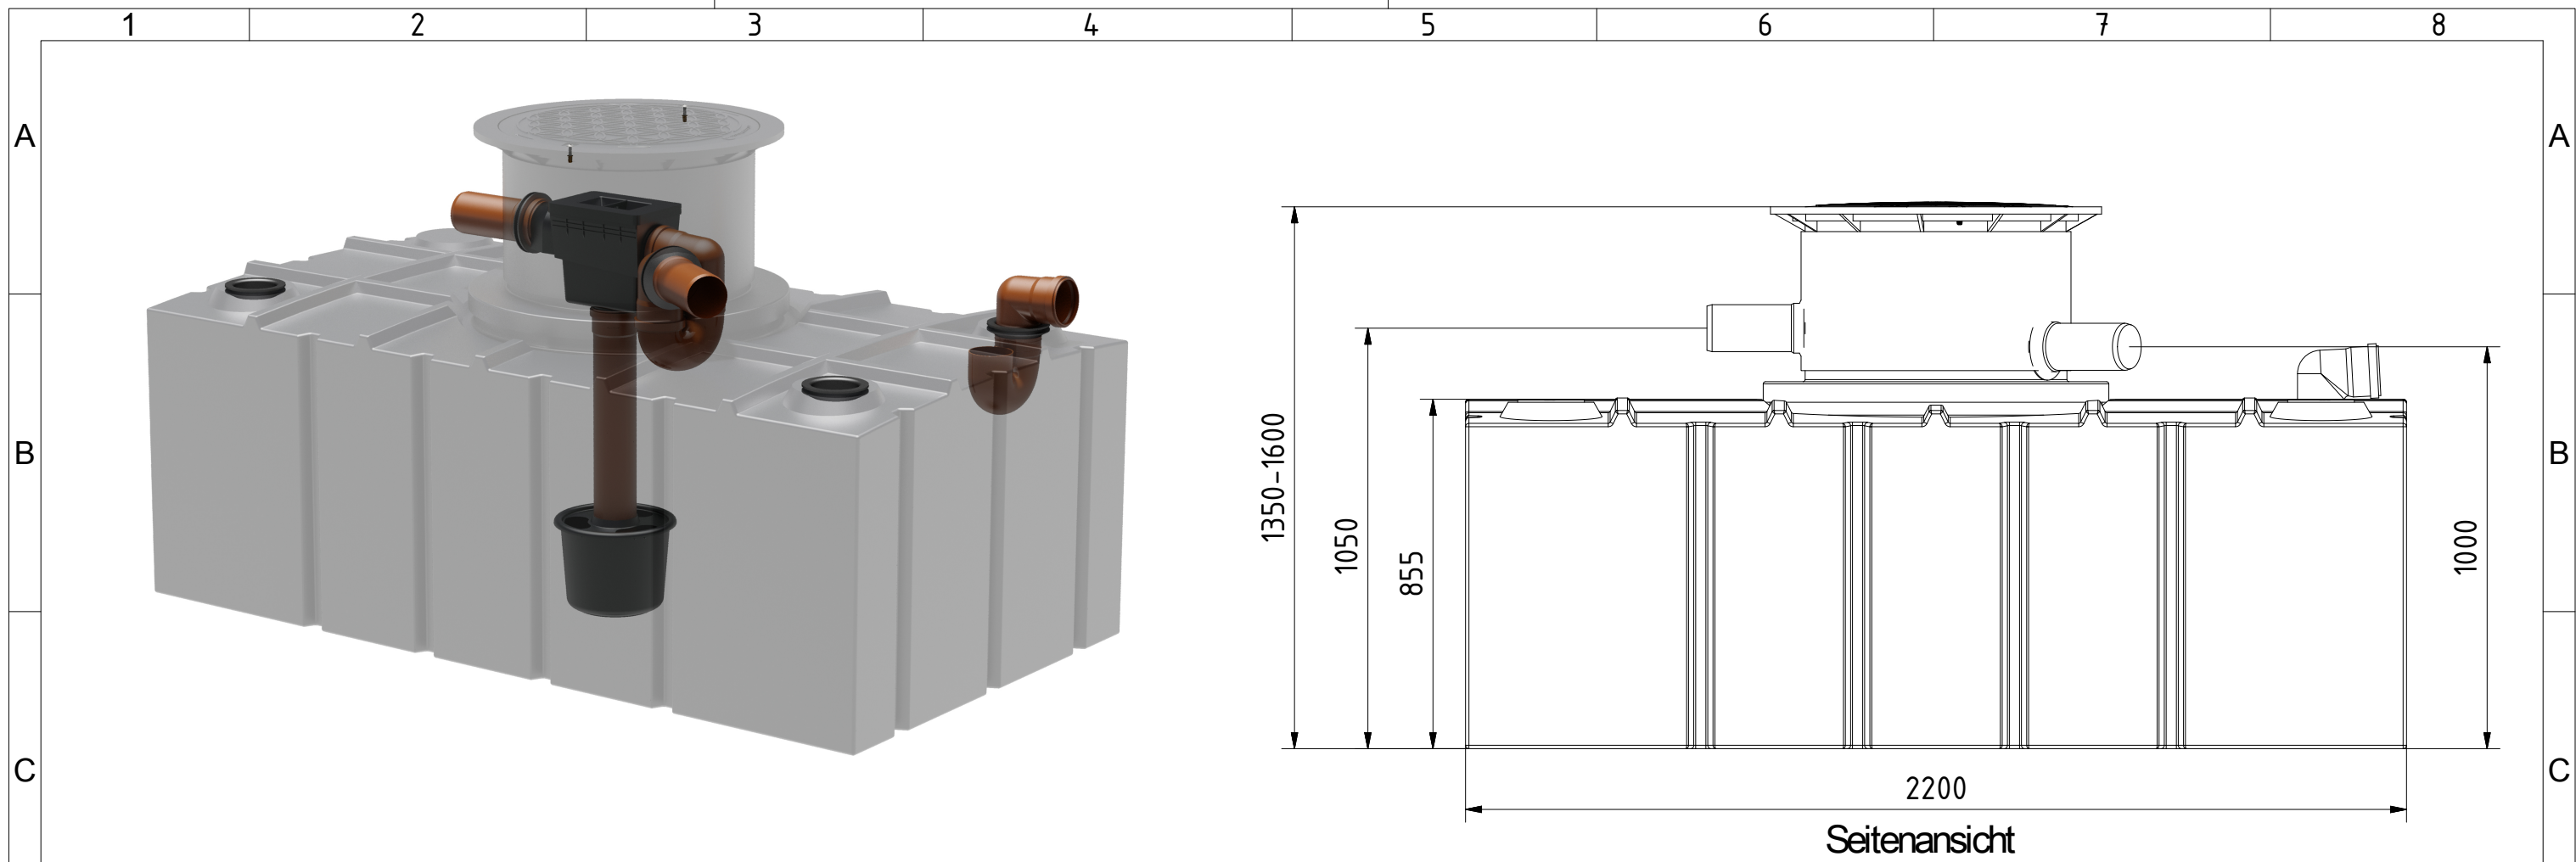

Technische Weiterentwicklungen und Änderungen der einzelnen Artikel, sowie Irrtümer, Druckfehler und Preisänderungen vorbehalten. Fotos und Zeichnungen sind unverbindlich. Produktionstechnisch bedingt können geringfügige Maß-, Gewichts- und Farbabweichungen auftreten.

AQa.Line Art.-Nr.: AF 20 0022

AQa.Line 2000 | Flachtank mit Haus- und Gartenfilter