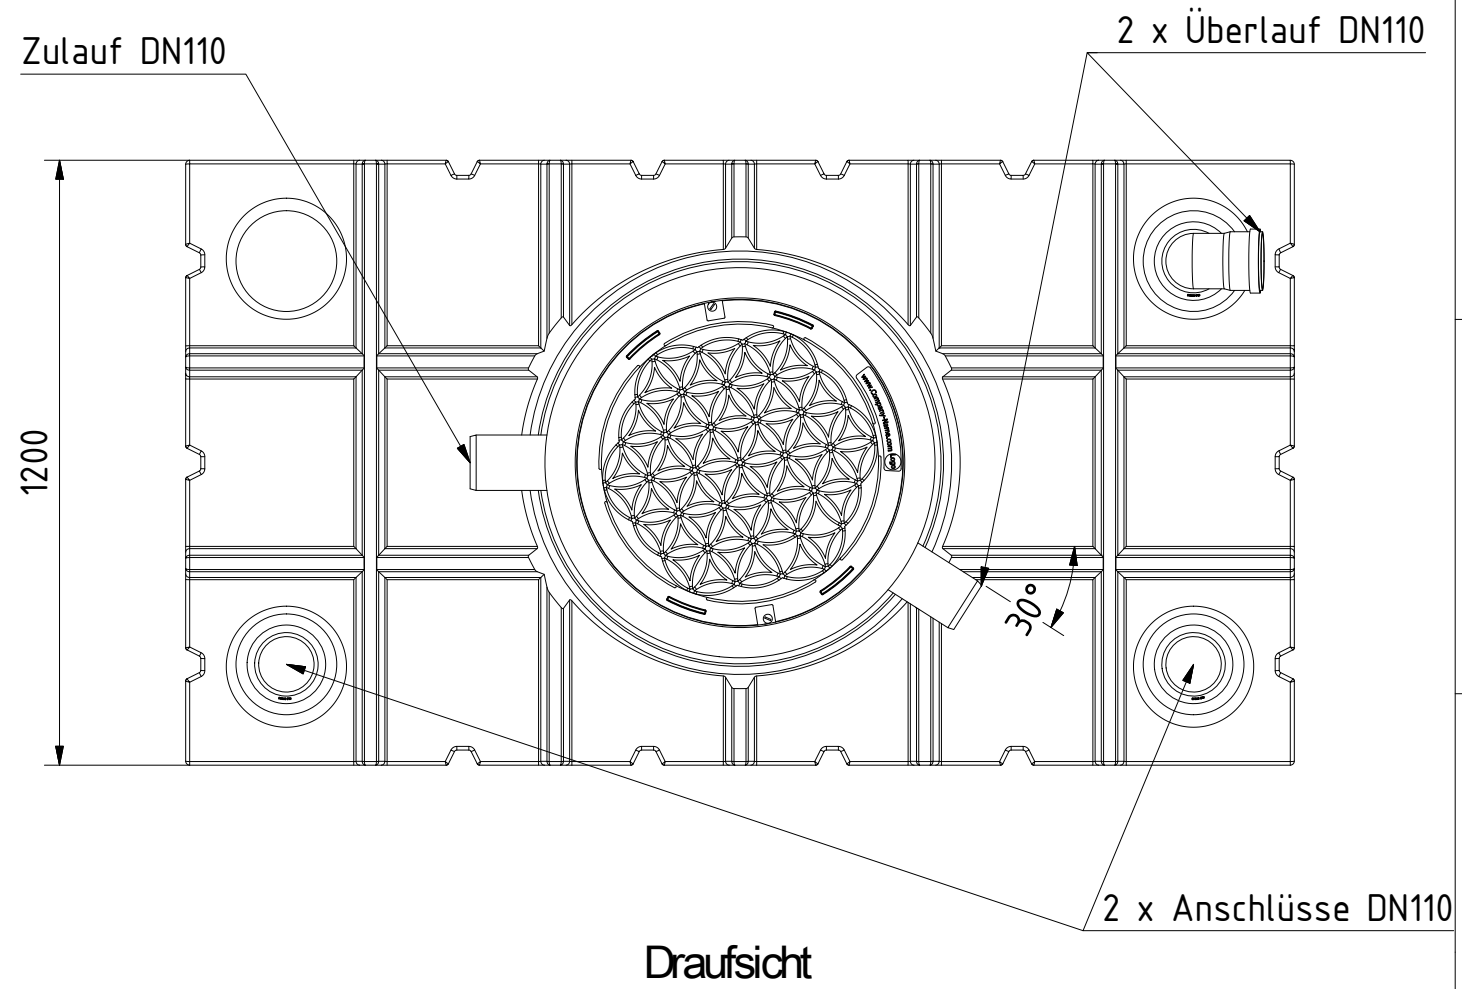

AQa.Line Art.-Nr.: AF 20 0022

AQa.Line 2000 | Flachtank mit Haus- und Gartenfilter

Technische Weiterentwicklungen und Änderungen der einzelnen Artikel, sowie Irrtümer, Druckfehler und Preisänderungen vorbehalten. Fotos und Zeichnungen sind unverbindlich. Produktionstechnisch bedingt können geringfügige Maß-, Gewichts- und Farbabweichungen auftreten.