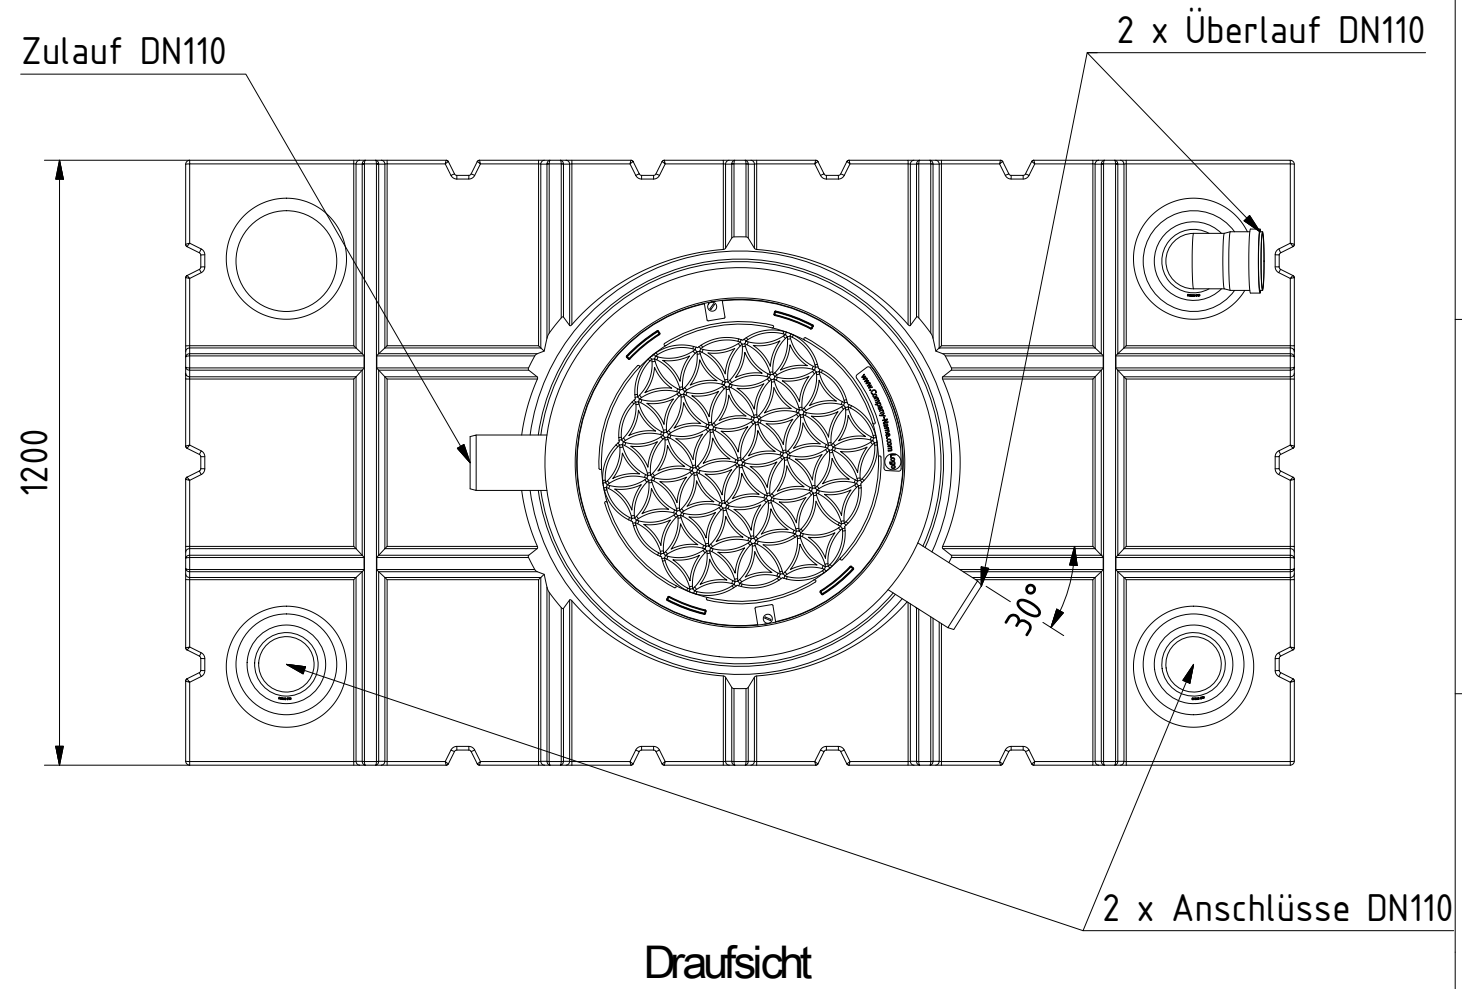

Technische Weiterentwicklungen und Änderungen der einzelnen Artikel, sowie Irrtümer, Druckfehler und Preisänderungen vorbehalten. Fotos und Zeichnungen sind unverbindlich. Produktionstechnisch bedingt können geringfügige Maß-, Gewichts- und Farbabweichungen auftreten.

AQa.Line Art.-Nr.: AF 20 0022

AQa.Line 2000 | Flachtank mit Haus- und Gartenfilter