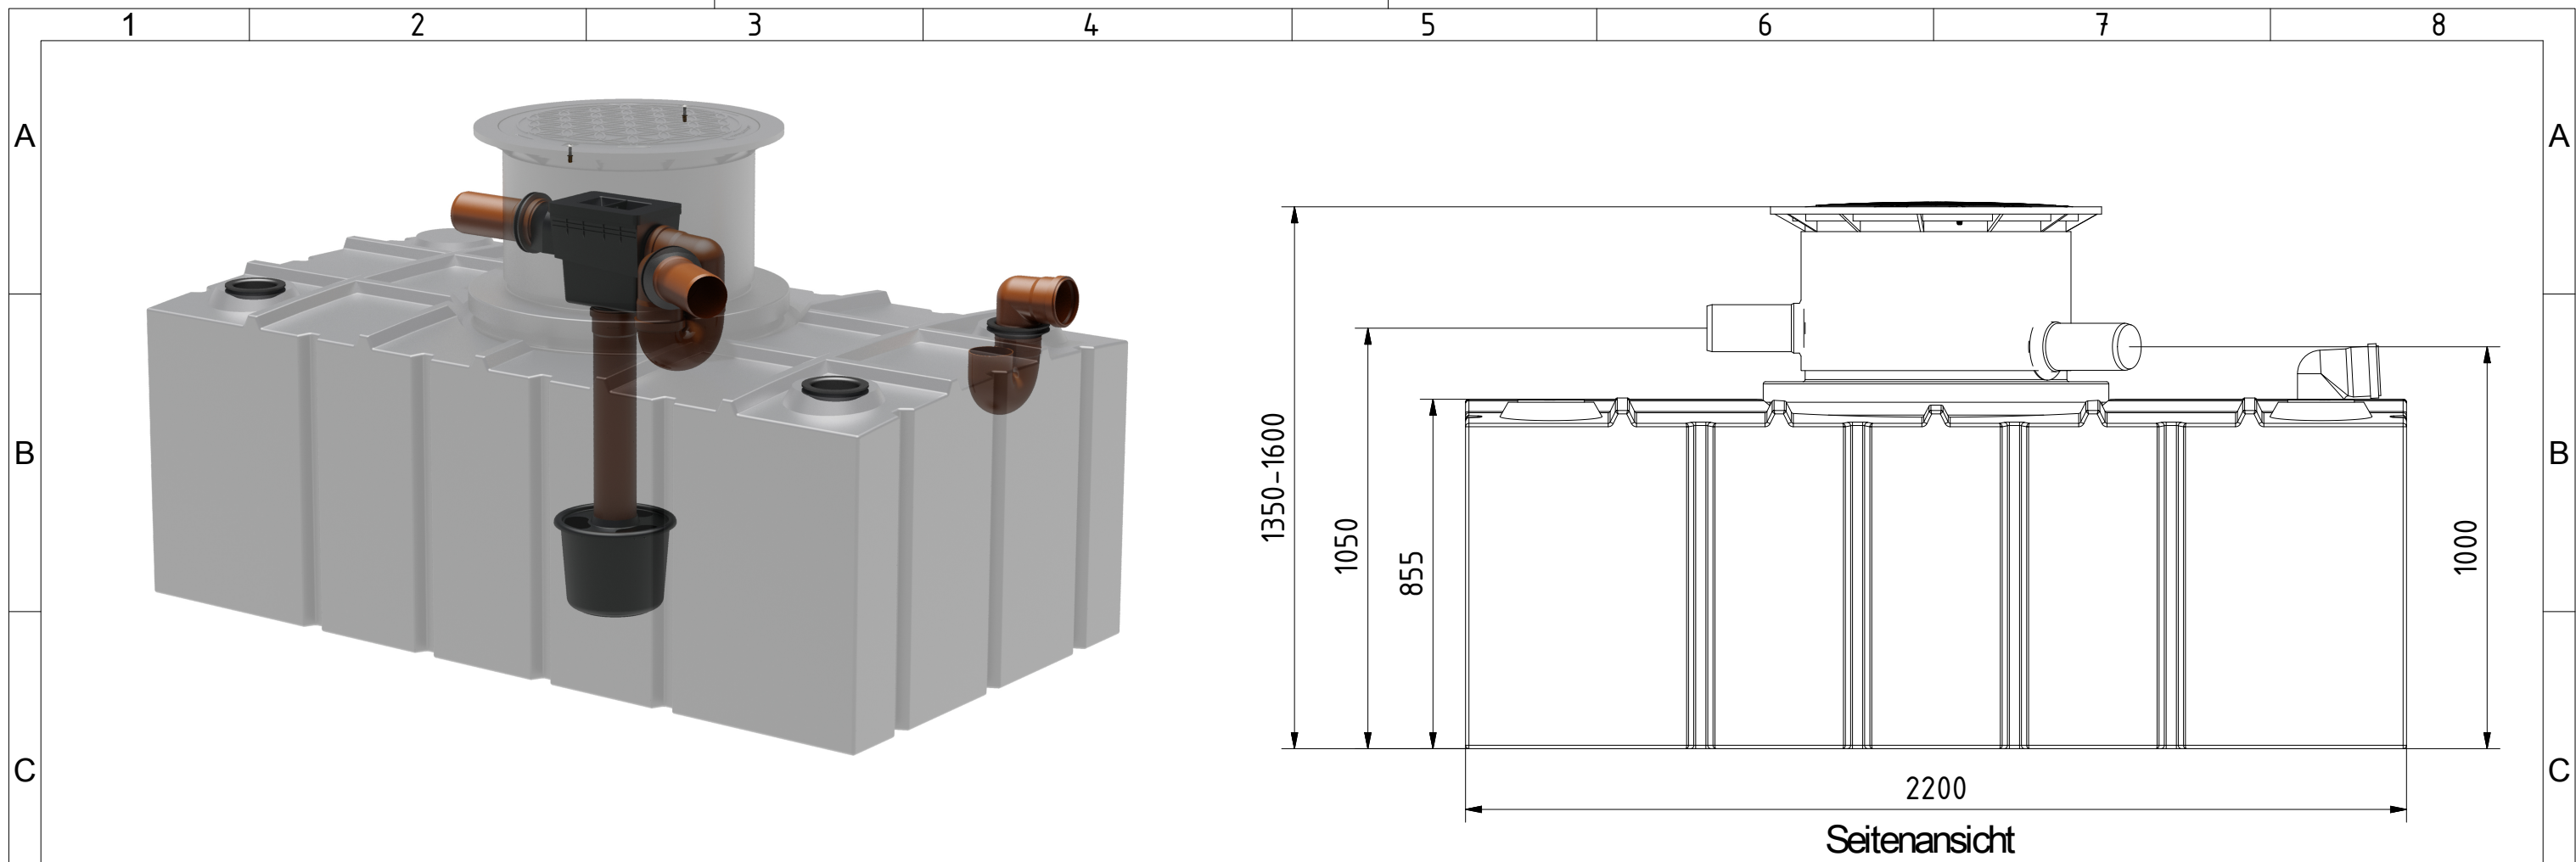

AQa.Line Art.-Nr.: AF 20 0022

AQa.Line 2000 | Flachtank mit Haus- und Gartenfilter

Technische Weiterentwicklungen und Änderungen der einzelnen Artikel, sowie Irrtümer, Druckfehler und Preisänderungen vorbehalten. Fotos und Zeichnungen sind unverbindlich. Produktionstechnisch bedingt können geringfügige Maß-, Gewichts- und Farbabweichungen auftreten.